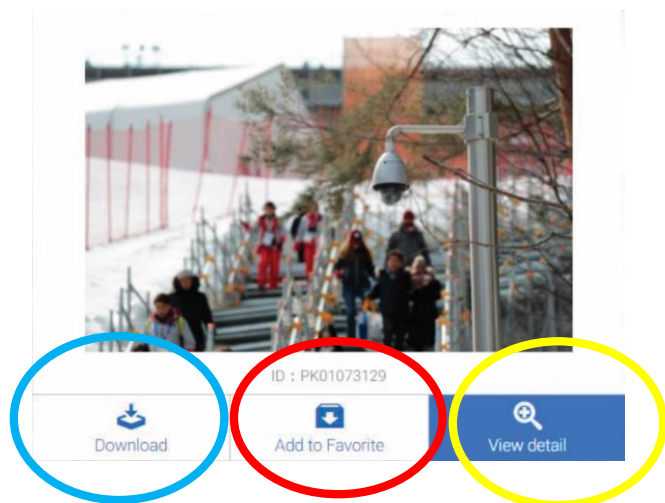

Windows taskbar: 16:15 2019/01/07

写真一覧からダウンロード・お気に入りに追加・詳細表示機能を使用することも可能です

写真にカーソルを合わせる

Preview

 Download
ダウンロード

 Add to Favorite
お気に入りに追加

 View detail
写真詳細表示

お気に入りご利用方法：1