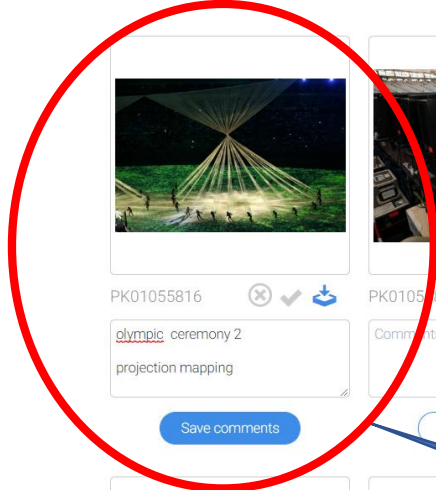

ボタンをクリックし
コメント（注釈）欄を表示する

お気に入りご利用方法：4

PHOTO KISHIMOTO CORPORATION | +
← → ↻ 🔒 https://www.kishimoto.com/lightbox

Panasonic My page 👤 Favorite 🖼️

Keyword 🔍 date From - To Category

Favorite

Hide the comments Select all Remove the selected image